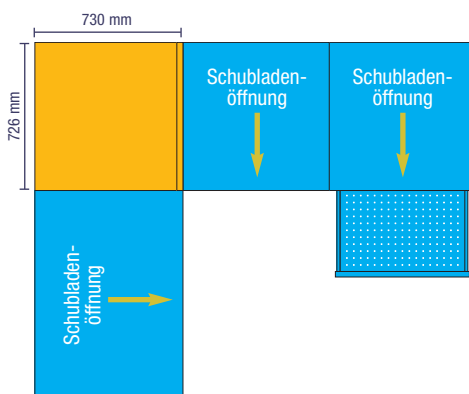

## ECKSCHRÄNKE SERIE STANDARD FL-G

Rückansicht

■ Diese Eckschränke können ausschließlich mit Schränken der Serie STANDARD, Tiefe 726 mm (36 Eh), kombiniert werden.

ART. NR.

**F AG 2040 R1 04****Rechter Eckschrank außen****Abm. mm: 730x726x1000 H**

ART. NR.

**F AG 2040 R2 04****Rechter Eckschrank außen** einschließlich Ablageflächen aus MDF mit ölfestem Gummibelag  
**Abm. mm: 730x726x1030 H**

ART. NR.

**F AG 2040 L1 04****Linker Eckschrank außen****Abm. mm: 730x726x1000 H**

## ZEICHENERKLÄRUNG ■

■ Die Schränke müssen am Fußboden oder an der Wand befestigt werden.

TIEFE = 726 mm (36 Eh)

ECKSCHRÄNKE SERIE STANDARD FL-G

ART. NR.

**F AG 2040 L3 04**

Linker Eckschrank innen

Abm. mm: 730x726x1000 H

ART. NR.

**F AG 2040 L4 04**

Linker Eckschrank innen einschließlich

Ablageflächen aus MDF mit ölfeistem Gummibelag

Abm. mm: 730x726x1030 H

■ Diese Eckschränke können ausschließlich mit Schränken der Serie STANDARD, Tiefe 726 mm (36 Eh), kombiniert werden.