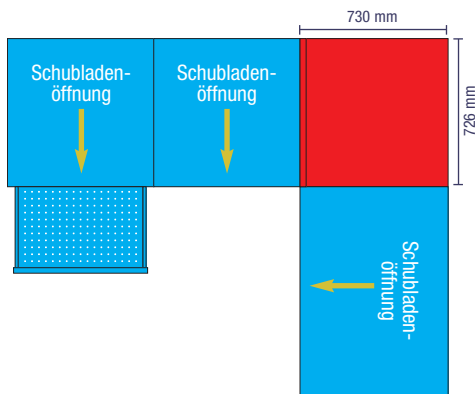

## ECKSCHRÄNKE SERIE STANDARD FL-G

Rückansicht

■ Diese Eckschränke können ausschließlich mit Schränken der Serie STANDARD, Tiefe 726 mm (36 Eh), kombiniert werden.

ART. NR.

**F AG 2040 R1 04****Rechter Eckschrank außen****Abm. mm: 730x726x1000 H**

ART. NR.

**F AG 2040 R2 04****Rechter Eckschrank außen** einschließlich Ablageflächen aus MDF mit ölfestem Gummibelag  
**Abm. mm: 730x726x1030 H**

ART. NR.

**F AG 2040 L1 04****Linker Eckschrank außen****Abm. mm: 730x726x1000 H**

## ZEICHENERKLÄRUNG ■

■ Die Schränke müssen am Fußboden oder an der Wand befestigt werden.

TIEFE = 726 mm (36 Eh)

ECKSCHRÄNKE SERIE STANDARD FL-G

ART. NR.

**F AG 2040 L3 04**

Linker Eckschrank innen

Abm. mm: 730x726x1000 H

ART. NR.

**F AG 2040 L4 04**

Linker Eckschrank innen einschließlich

Ablageflächen aus MDF mit ölfeistem Gummibelag

Abm. mm: 730x726x1030 H

■ Diese Eckschränke können ausschließlich mit Schränken der Serie STANDARD, Tiefe 726 mm (36 Eh), kombiniert werden.