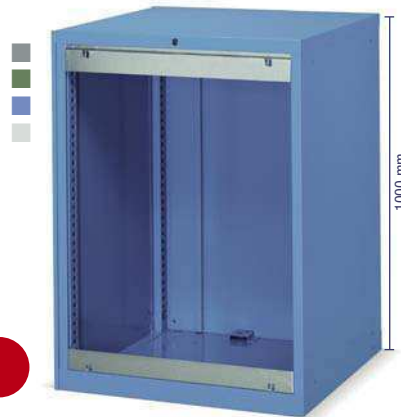

## ECKSCHRÄNKE SERIE STANDARD FL-G

Rückansicht

■ Diese Eckschränke können ausschließlich mit Schränken der Serie STANDARD, Tiefe 726 mm (36 Eh), kombiniert werden.

ART. NR.

**F AG 2040 R1 04****Rechter Eckschrank außen****Abm. mm: 730x726x1000 H**

ART. NR.

**F AG 2040 R2 04****Rechter Eckschrank außen** einschließlich Ablageflächen aus MDF mit ölfestem Gummibelag  
**Abm. mm: 730x726x1030 H**

ART. NR.

**F AG 2040 L1 04****Linker Eckschrank außen****Abm. mm: 730x726x1000 H**

## ZEICHENERKLÄRUNG ■

■ Die Schränke müssen am Fußboden oder an der Wand befestigt werden.

TIEFE = 726 mm (36 Eh)

ECKSCHRÄNKE SERIE STANDARD FL-G

ART. NR.

**F AG 2040 L3 04**

Linker Eckschrank innen

Abm. mm: 730x726x1000 H

ART. NR.

**F AG 2040 L4 04**

Linker Eckschrank innen einschließlich

Ablageflächen aus MDF mit ölfeistem Gummibelag

Abm. mm: 730x726x1030 H

■ Diese Eckschränke können ausschließlich mit Schränken der Serie STANDARD, Tiefe 726 mm (36 Eh), kombiniert werden.