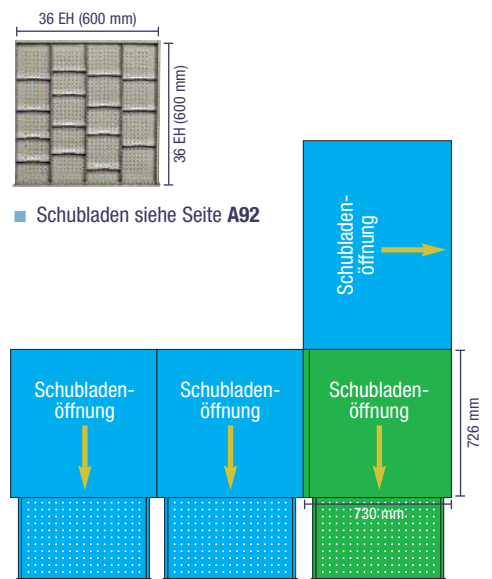

## ECKSCHRÄNKE SERIE STANDARD FL-G

Rückansicht

■ Diese Eckschränke können ausschließlich mit Schränken der Serie STANDARD, Tiefe 726 mm (36 Eh), kombiniert werden.

ART. NR.

**F AG 2040 R1 04****Rechter Eckschrank außen****Abm. mm: 730x726x1000 H**

ART. NR.

**F AG 2040 L4 04**

Linker Eckschrank innen einschließlich

Ablageflächen aus MDF mit ölfeistem Gummibelag

Abm. mm: 730x726x1030 H

■ Diese Eckschränke können ausschließlich mit Schränken der Serie STANDARD, Tiefe 726 mm (36 Eh), kombiniert werden.

ART. NR.

**F AG 2040 R3 04**

Rechter Eckschrank innen

Abm. mm: 730x726x1000 H

ART. NR.

**F AG 2040 R4 04**

Rechter Eckschrank innen einschließlich

Ablageflächen aus MDF mit ölfeistem Gummibelag

Abm. mm: 730x726x1030 H

■ ZEICHENERKLÄRUNG

RAL 7000 F. ....01 RAL 6011 F. ....02 RAL 5012 F. ....04 RAL 7035 F. ....08

■ Die Schränke müssen am Fußboden oder an der Wand befestigt werden.