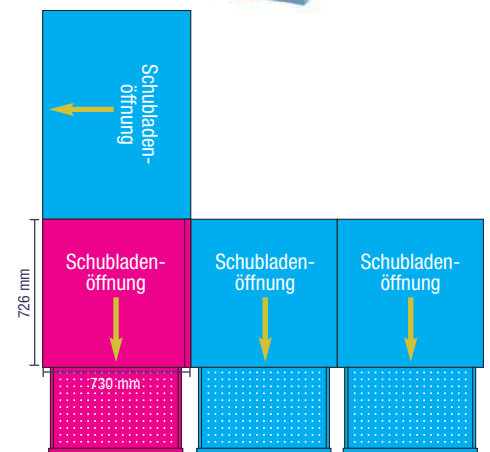

## ECKSCHRÄNKE SERIE STANDARD FL-G

Rückansicht

■ Diese Eckschränke können ausschließlich mit Schränken der Serie STANDARD, Tiefe 726 mm (36 Eh), kombiniert werden.

ART. NR.

**F AG 2040 R1 04****Rechter Eckschrank außen****Abm. mm: 730x726x1000 H**

## ZEICHENERKLÄRUNG ■

■ Die Schränke müssen am Fußboden oder an der Wand befestigt werden.

TIEFE = 726 mm (36 Eh)

ECKSCHRÄNKE SERIE STANDARD FL-G

ART. NR.

**F AG 2040 L3 04**

Linker Eckschrank innen

Abm. mm: 730x726x1000 H

ART. NR.

**F AG 2040 L4 04**

Linker Eckschrank innen einschließlich

Ablageflächen aus MDF mit ölfeistem Gummibelag

Abm. mm: 730x726x1030 H

■ Diese Eckschränke können ausschließlich mit Schränken der Serie STANDARD, Tiefe 726 mm (36 Eh), kombiniert werden.