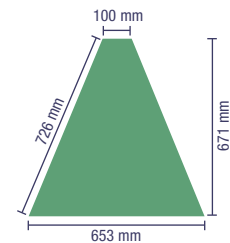

ART. NR. R CSC 0002 00

■ **Passepartout.** Dieser Schlüssel öffnet alle Schlösser der Serien 45 und 46.

ART. NR. R CSC 0001 00

TIEFE = 726 mm (36 Eh)

ECKSCHRÄNKE SERIE STANDARD FL-G

HOLZABDECKUNGEN: ANGEBOTE AUF ANFRAGE BEI FAMI

ART. NR.

F AG 0050 00 04

Eckschrank: 45°

Abm. mm: 653x671x1000 H

■ Dieser Eckschrank kann ausschließlich mit Schränken der Serie STANDARD, Tiefe 726 mm (36 Eh), kombiniert werden.

■ INFO

RAL 7000 F.01

RAL 6011 F.02